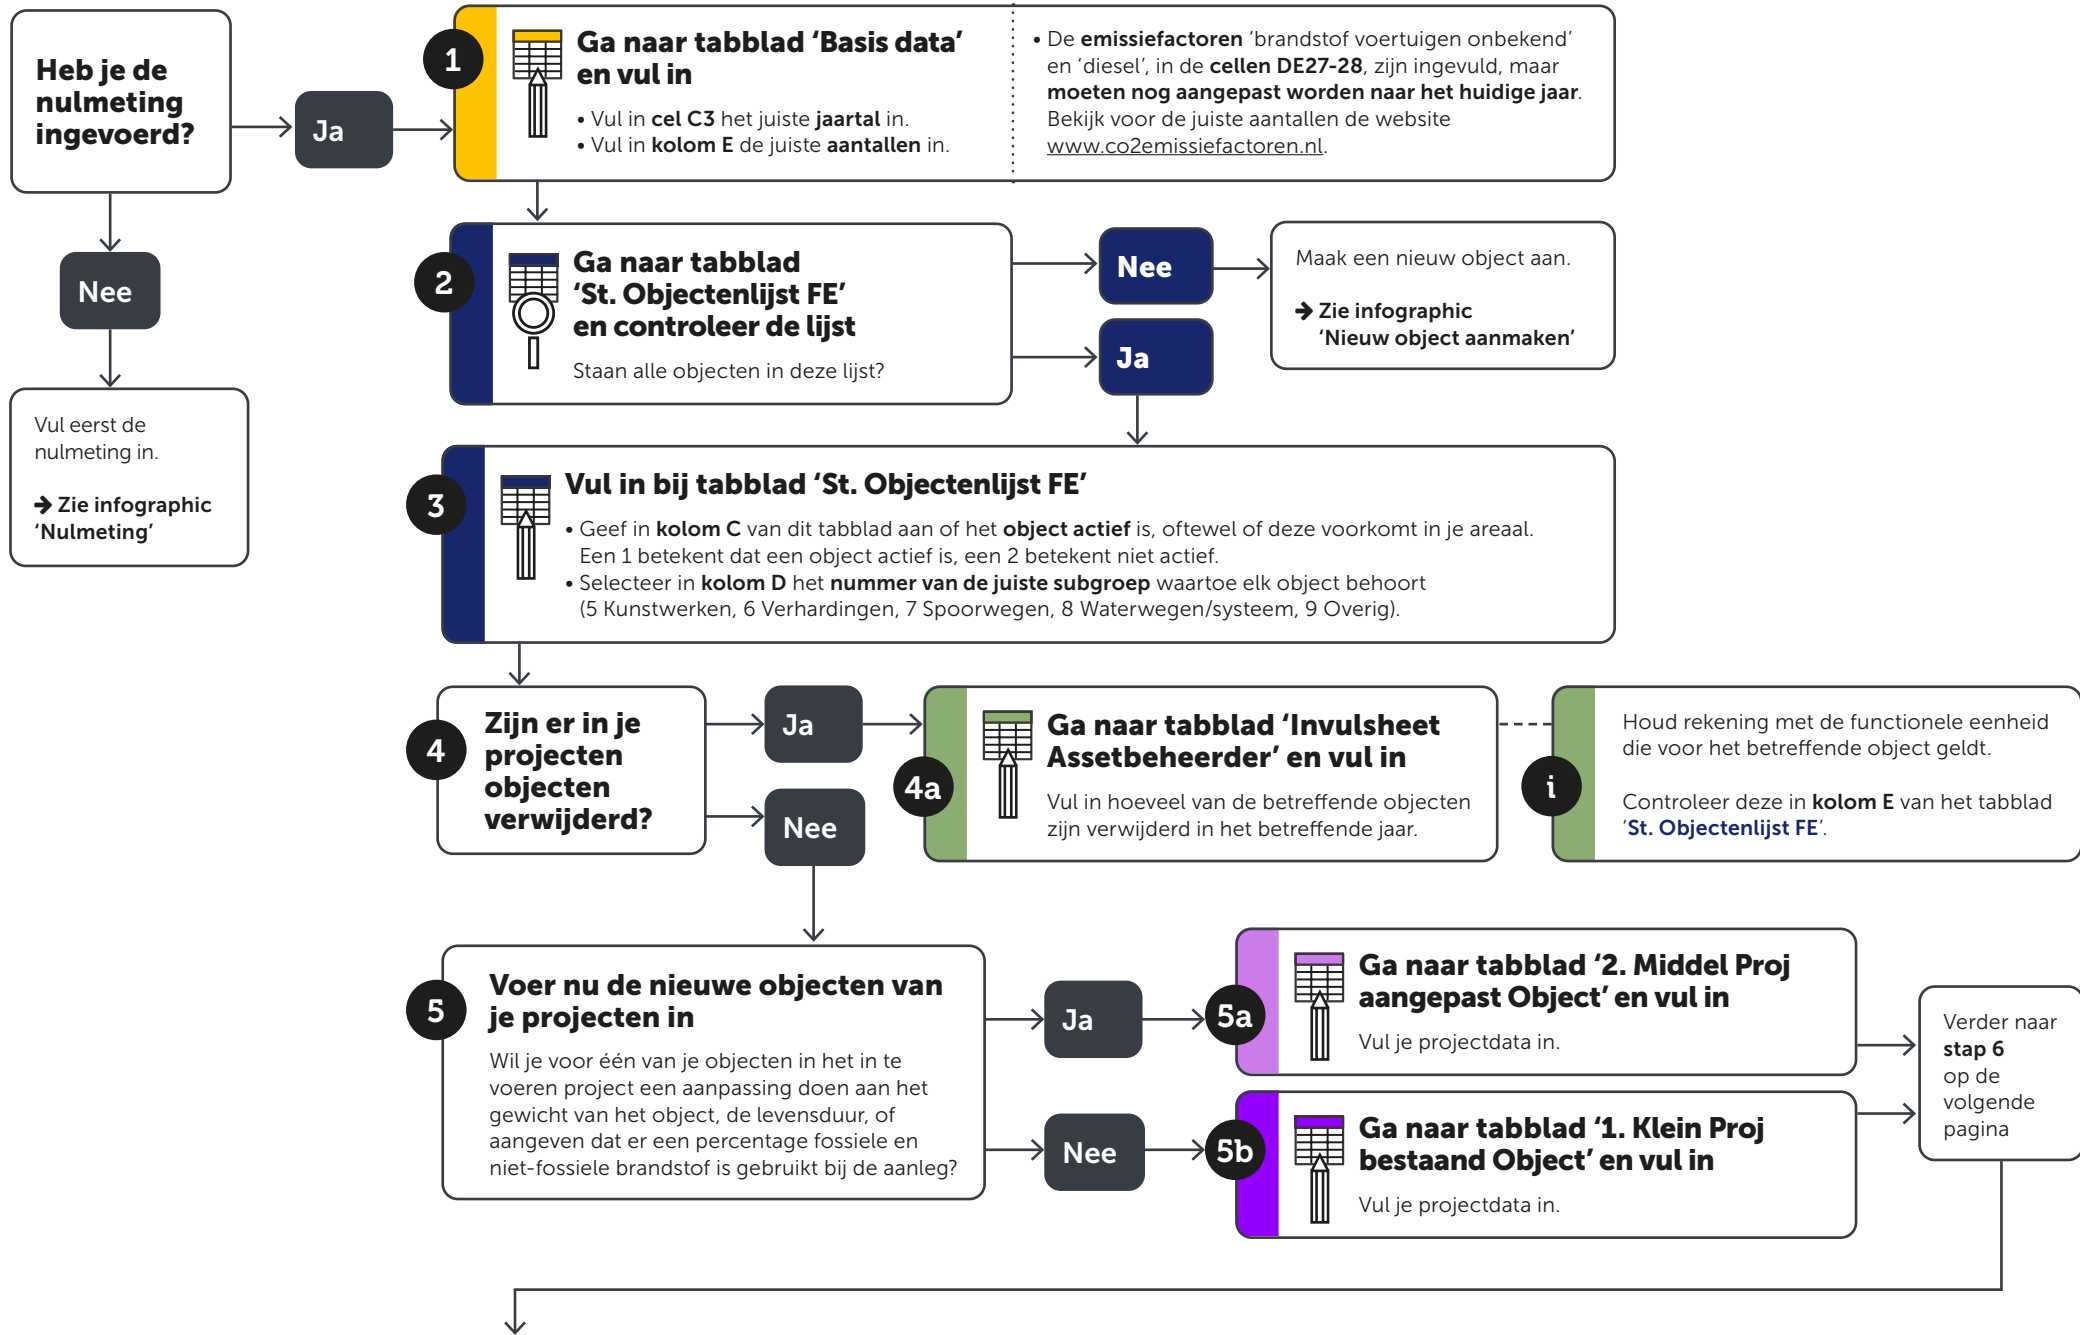

NULMETING

Dit diagram is ondersteunend aan de Handleiding bij het Dashboard Monitoring.
Gebruik de Handleiding voor aanvullende- en achtergrondinformatie.

INVULLEN DATA PROJECTEN

Dit diagram is ondersteunend aan de Handleiding bij het Dashboard Monitoring.
Gebruik de Handleiding voor aanvullende- en achtergrondinformatie.

NIEUW OBJECT AANMAKEN

Dit diagram is ondersteunend aan de Handleiding bij het Dashboard Monitoring.
Gebruik de Handleiding voor aanvullende- en achtergrondinformatie.

Wil je een nieuw object toevoegen aan het Dashboard? Haal dan de juiste data uit DuboCalc of **maak het object aan** op basis van een LCA