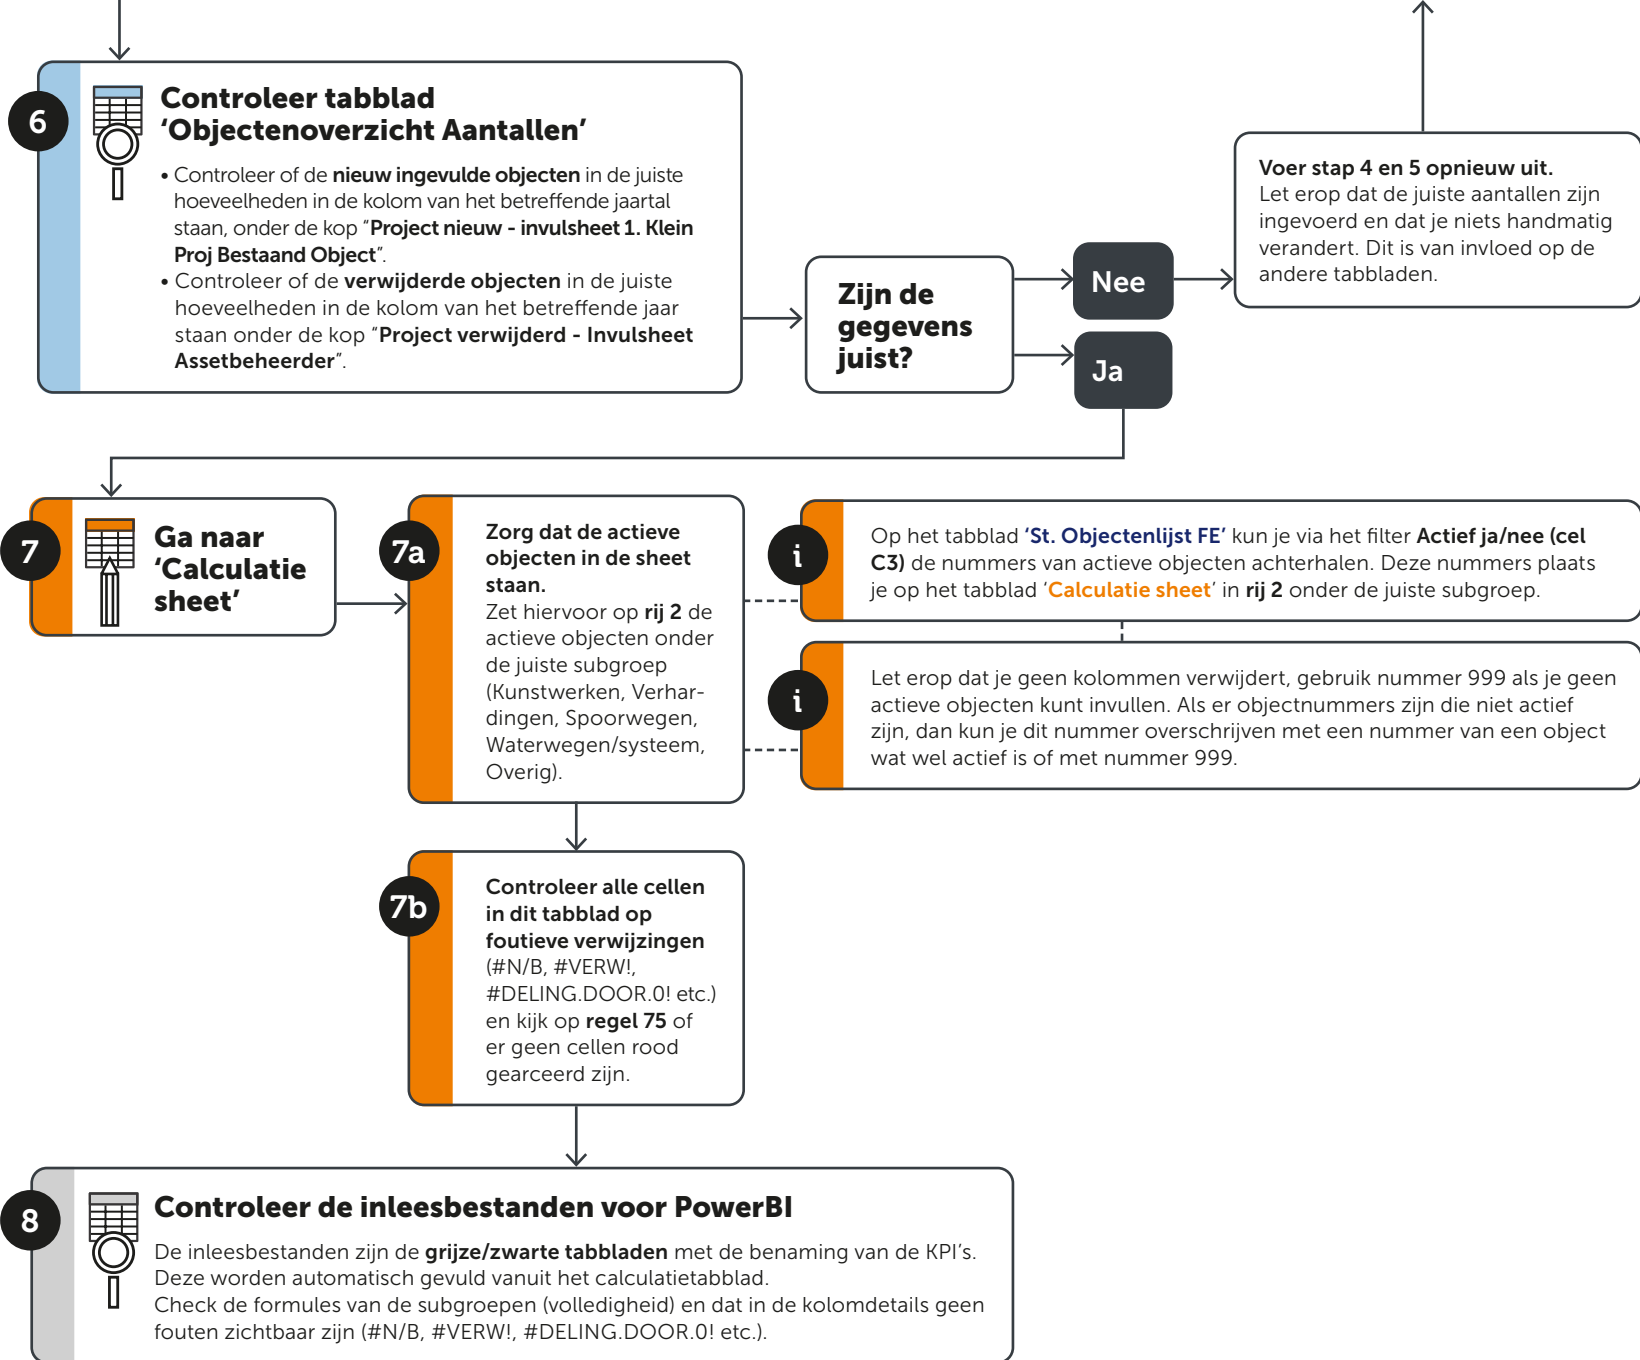

NULMETING

Dit diagram is ondersteunend aan de Handleiding bij het Dashboard Monitoring.
Gebruik de Handleiding voor aanvullende- en achtergrondinformatie.

INVULLEN DATA PROJECTEN

Dit diagram is ondersteunend aan de Handleiding bij het Dashboard Monitoring.
Gebruik de Handleiding voor aanvullende- en achtergrondinformatie.

NIEUW OBJECT AANMAKEN

Dit diagram is ondersteunend aan de Handleiding bij het Dashboard Monitoring.
Gebruik de Handleiding voor aanvullende- en achtergrondinformatie.

Wil je een nieuw object toevoegen aan het Dashboard? Haal dan de juiste data uit DuboCalc of **maak het object aan** op basis van een LCA