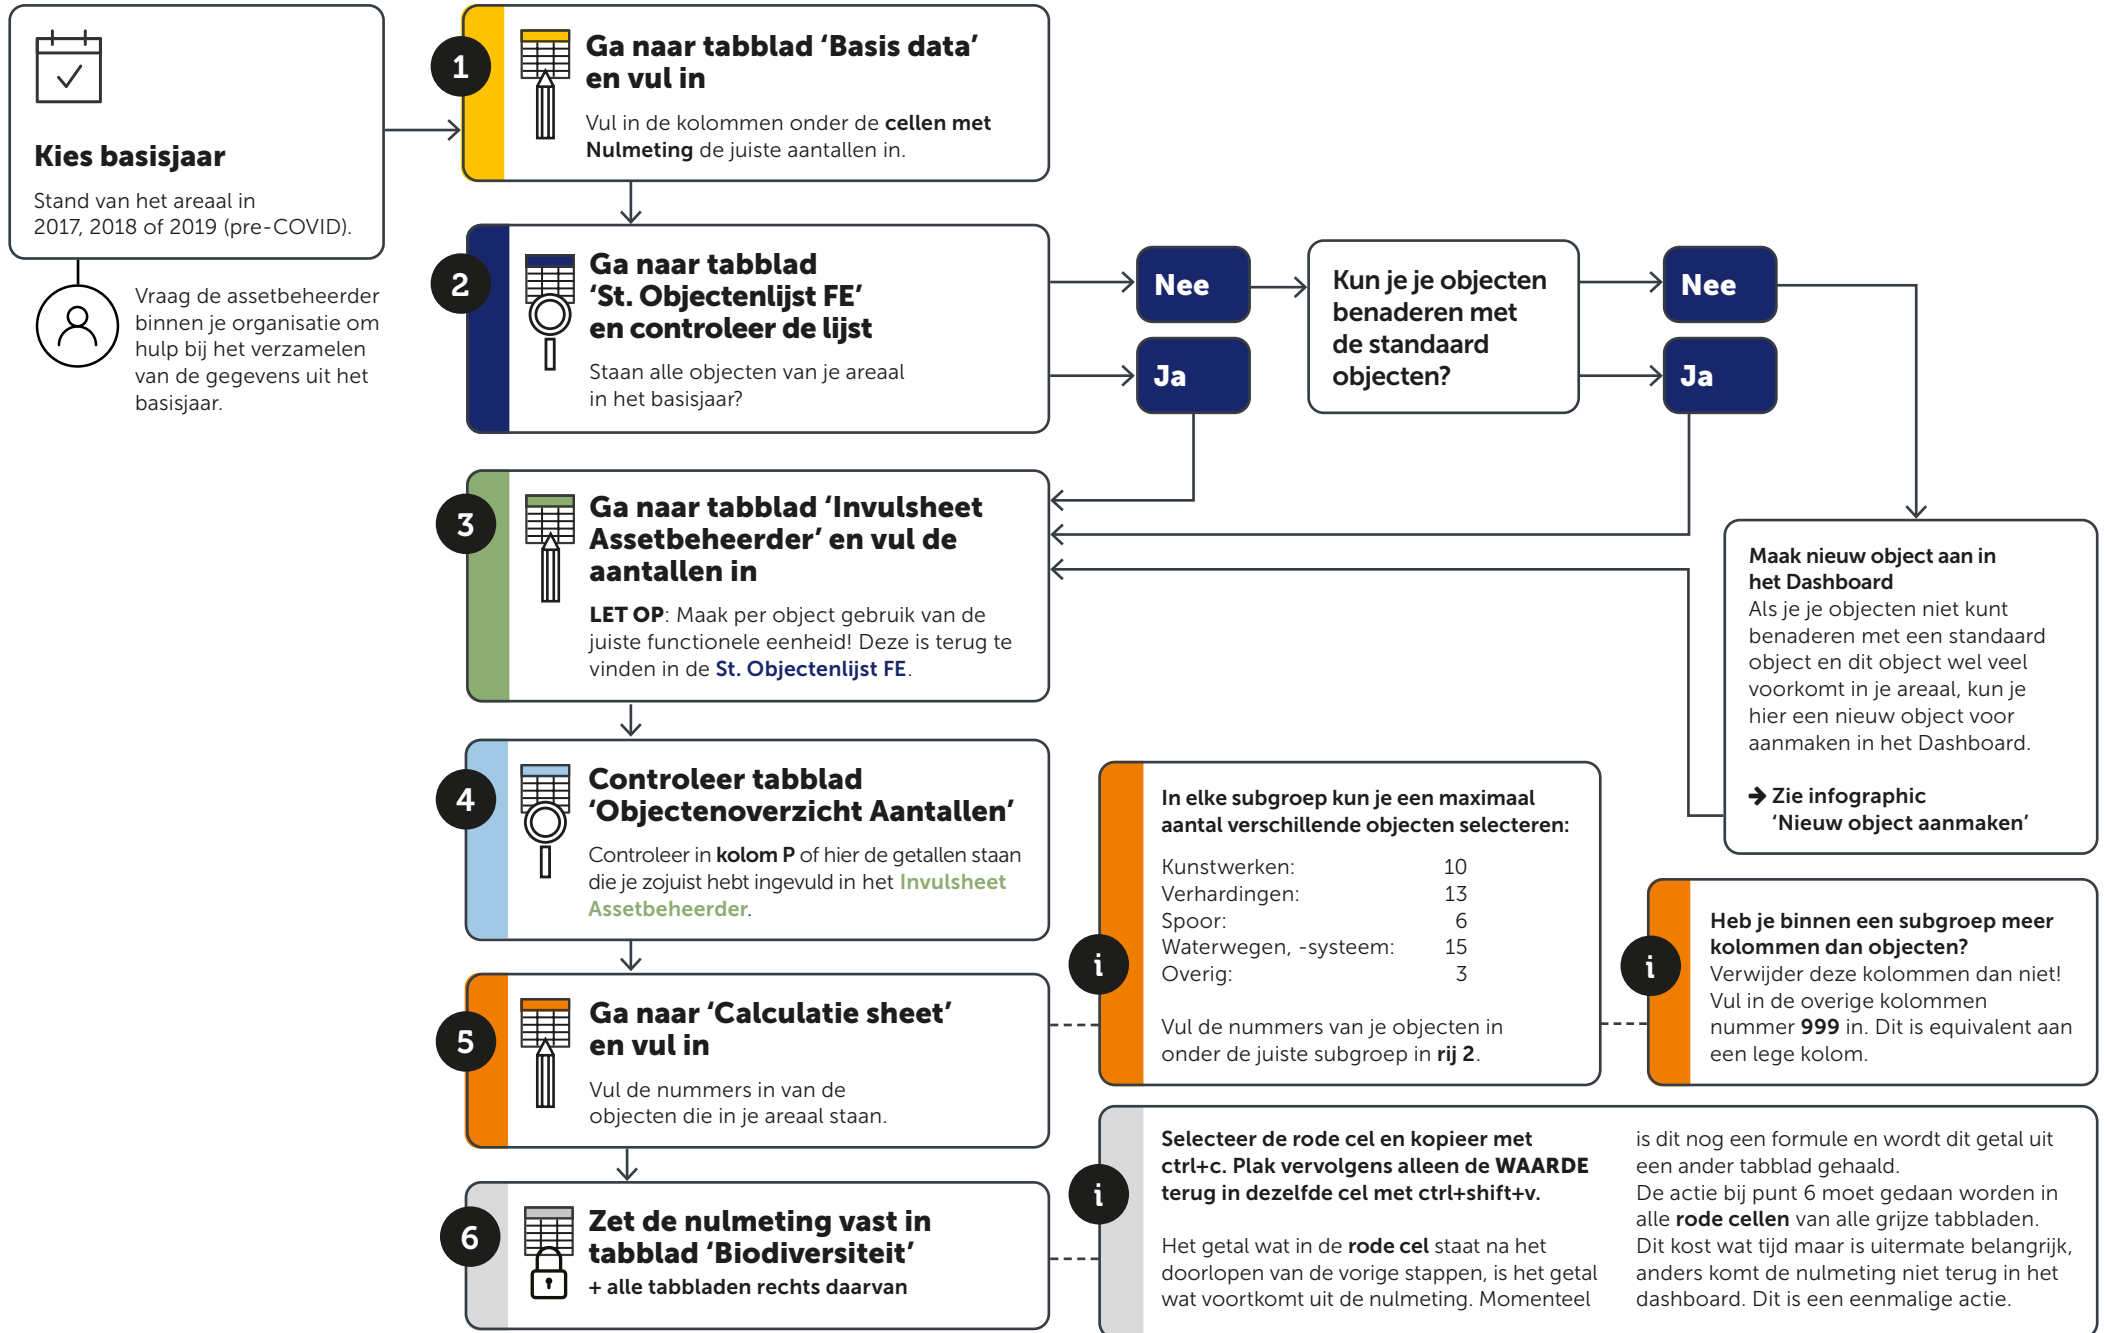

NULMETING

Dit diagram is ondersteunend aan de Handleiding bij het Dashboard Monitoring.
Gebruik de Handleiding voor aanvullende- en achtergrondinformatie.

INVULLEN DATA PROJECTEN

Dit diagram is ondersteunend aan de Handleiding bij het Dashboard Monitoring.
Gebruik de Handleiding voor aanvullende- en achtergrondinformatie.

NIEUW OBJECT AANMAKEN

Dit diagram is ondersteunend aan de Handleiding bij het Dashboard Monitoring.
Gebruik de Handleiding voor aanvullende- en achtergrondinformatie.

Wil je een nieuw object toevoegen aan het Dashboard? Haal dan de juiste data uit DuboCalc of **maak het object aan** op basis van een LCA